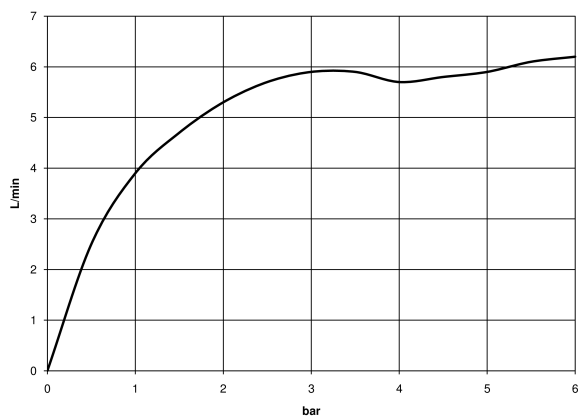

**META Miscelatore monocomando lavabo con base rialzata senza piletta -  
Bronzo spazzolato**

META

33 539 660

- sporgenza 165 mm
- bocca fissa
- Getto circolare con aria
- altezza rubinetteria 300 mm
- altezza fino al rompigitto 219 mm
- diametro foro 35 mm
- 2x tubo flessibile di mandata M 8 x 1 avvitato, tenuta controllata
- portata max 5,7 l/min
- senza piombo
- Questo prodotto può aiutare un edificio a soddisfare i requisiti dei Green Building Rating Systems, ad es. LEED®, BREEAM®, DGNB

Per l'uso in lavabi sopra piano

Modifica del prodotto a partire dall'1.4.2023: altezza rubinetteria 300 mm, altezza fino al rompigitto 219 mm

	Bronzo spazzolato	33 539 660-42
	Cromato	33 539 660-00
	Platinato spazzolato	33 539 660-06
	Dark Chrome	33 539 660-19
	Light Gold	33 539 660-26
	Light Gold spazzolato	33 539 660-27
	Nero opaco	33 539 660-33
	Champagne spazzolato (Oro 22k)	33 539 660-46
	Champagne (Oro 22k)	33 539 660-47
	Cromo spazzolato	33 539 660-93
	Dark Platinum spazzolato	33 539 660-99

33 539 660  
mm [inches]

$\varnothing 35 [1\frac{1}{8}]$

**Diagramma di portata**

META Miscelatore monocomando lavabo con base rialzata senza piletta -  
Bronzo spazzolato

META

33 539 660

Parts for other  
finishes can be found  
here: Cromato