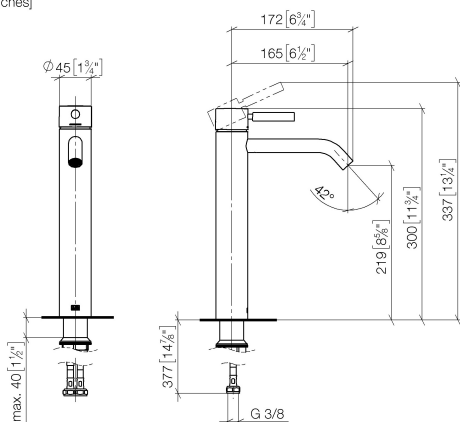

**META Miscelatore monocomando lavabo con base rialzata senza piletta -  
Bronzo spazzolato**

META

33 539 660

- sporgenza 165 mm
- bocca fissa
- Getto circolare con aria
- altezza rubinetteria 300 mm
- altezza fino al rompigitto 219 mm
- diametro foro 35 mm
- 2x tubo flessibile di mandata M 8 x 1 avvitato, tenuta controllata
- portata max 5,7 l/min
- senza piombo
- Questo prodotto può aiutare un edificio a soddisfare i requisiti dei Green Building Rating Systems, ad es. LEED®, BREEAM®, DGNB

Per l'uso in lavabi sopra piano

Modifica del prodotto a partire dall'1.4.2023: altezza rubinetteria 300 mm, altezza fino al rompigitto 219 mm

	Bronzo spazzolato	33 539 660-42
	Cromato	33 539 660-00
	Platinato spazzolato	33 539 660-06
	Dark Chrome	33 539 660-19
	Light Gold	33 539 660-26
	Light Gold spazzolato	33 539 660-27
	Nero opaco	33 539 660-33
	Champagne spazzolato (Oro 22k)	33 539 660-46
	Champagne (Oro 22k)	33 539 660-47
	Cromo spazzolato	33 539 660-93
	Dark Platinum spazzolato	33 539 660-99

33 539 660  
mm [inches]

$\varnothing 35 [1\frac{1}{8}]$

**Diagramma di portata**

META Miscelatore monocomando lavabo con base rialzata senza piletta -  
Bronzo spazzolato

META

33 539 660

Parts for other  
finishes can be found  
here: Cromato